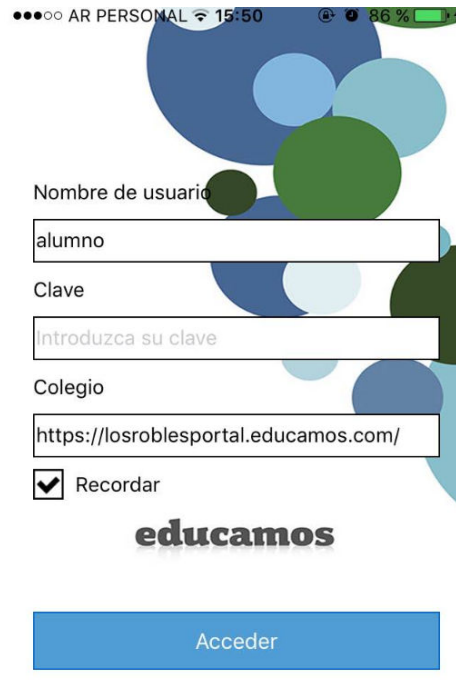

### Mi agenda

< Miércoles, 11 de mayo >

10:10 Recreo

12:05 Recreo

13:10 Comedor

15:25 Recreo

Horario semanal

Una vez que se haya realizado el primer ingreso desde una computadora, luego se puede seguir trabajando siempre desde la Web o desde el celular:

# 1- Descargar App Educamos

# 3- Navegar por la aplicación